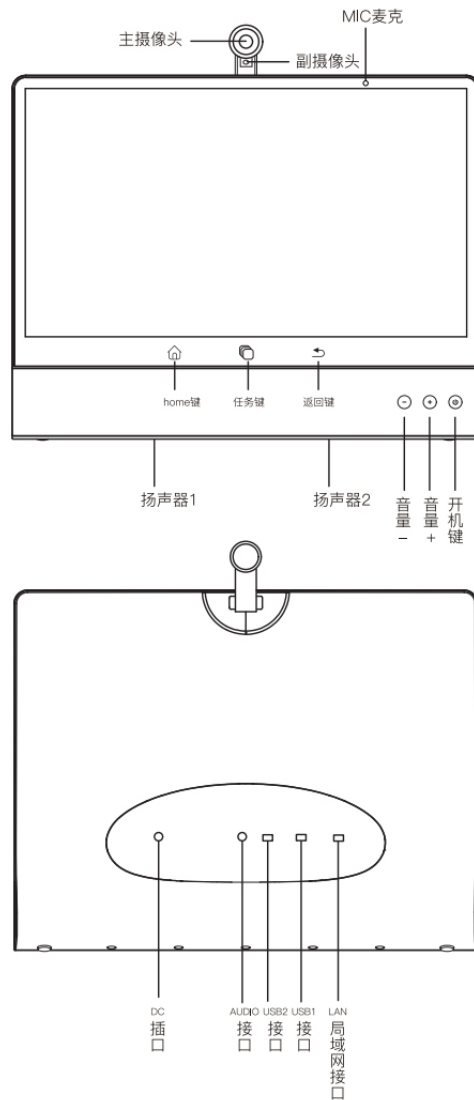

一、 认识产品

二、 快速上手

- **开机**：请长按“开机键”3秒。
- **联网**：请使用手指从屏幕上方的边缘向下滑动，弹出控制中心，点击网络图标进行网络连接。或是在最后一屏，找到“设置”，点击进去后设置网络。