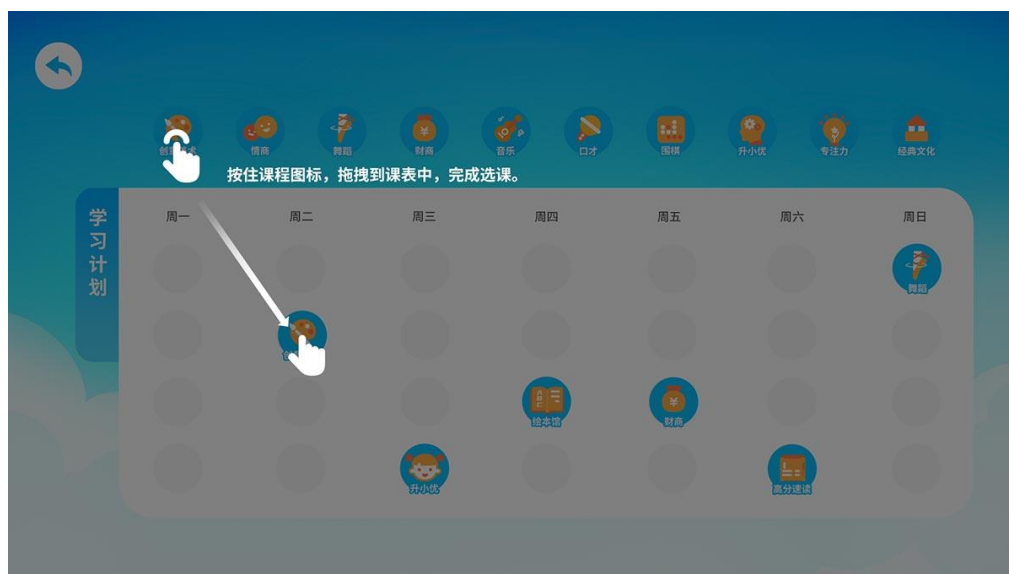

计划将会在主界面展示。

- **更多：**更多功能欢迎用户自行体验发掘。

四、 常见问题

- **部分功能无法使用：**本设备初次开机需在联网下使用。部分功能在网络断开情况下无法操作。请连接网络后再次尝试。
- **护眼功能：**护眼功能默认关闭。当全屏弹出界面禁止使用学习机，并出现超级飞侠和倒计时时，请耐心等待并适当休息眼睛。想关闭此功能可以在“护眼功能”中关闭“用眼防疲劳”。